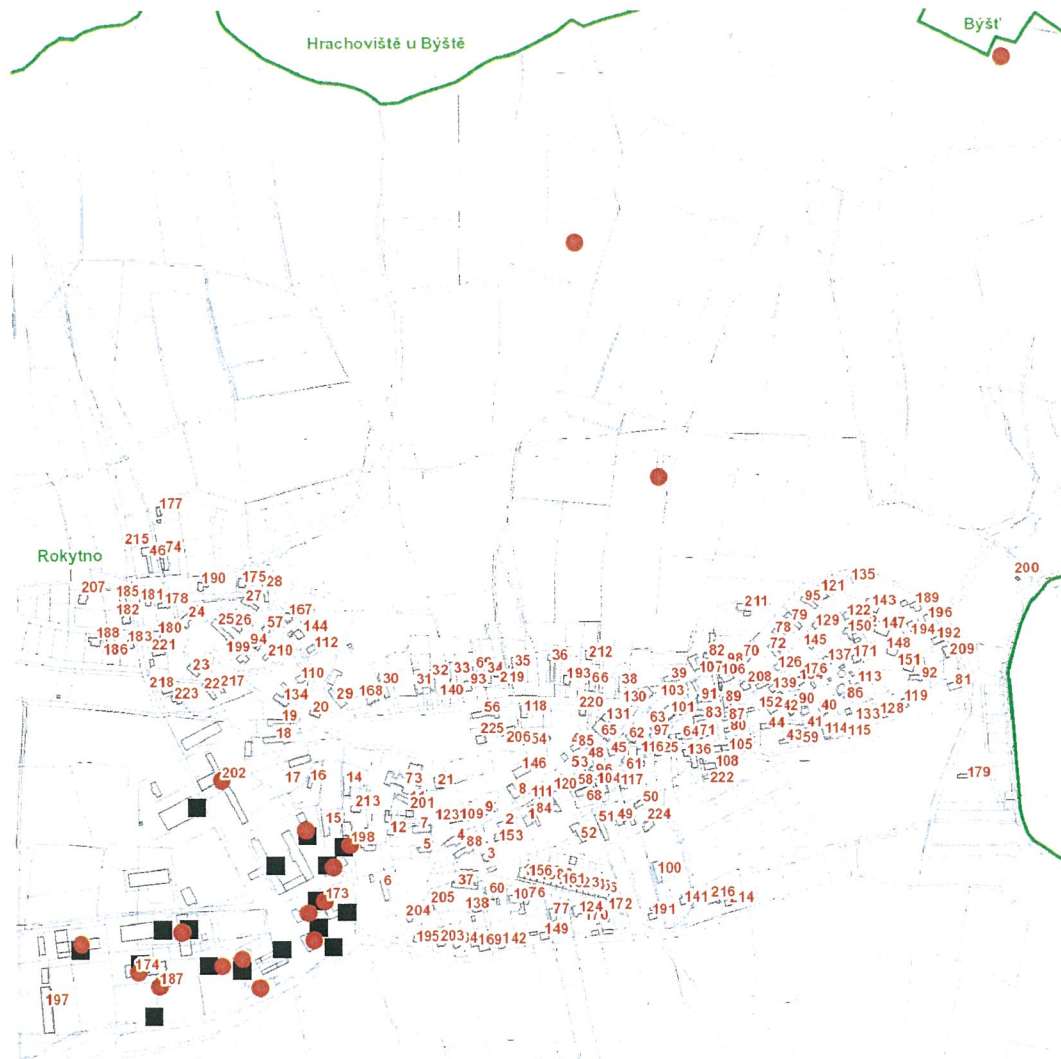

dne 29. 9. 2021 od 7:30 do 11:30 hodin

Orientační mapový podklad odstávkou dotčených lokalit

VYSVĚTLIVKY

- – adresy dotčené odstávkou elektřiny
- – místa připojení k elektrické síti dotčená odstávkou

Plánovaná odstávka zahrnuje tyto lokality:

Rokytno (okres Pardubice)

č. p. 173, 174, 187, 198, 202

kat. území Rokytno (kód 741078): parcelní č. 180/3, 181, 184, 194, 216/1, 217, 219/5, 272, 273, 313, 715/29, 721/1