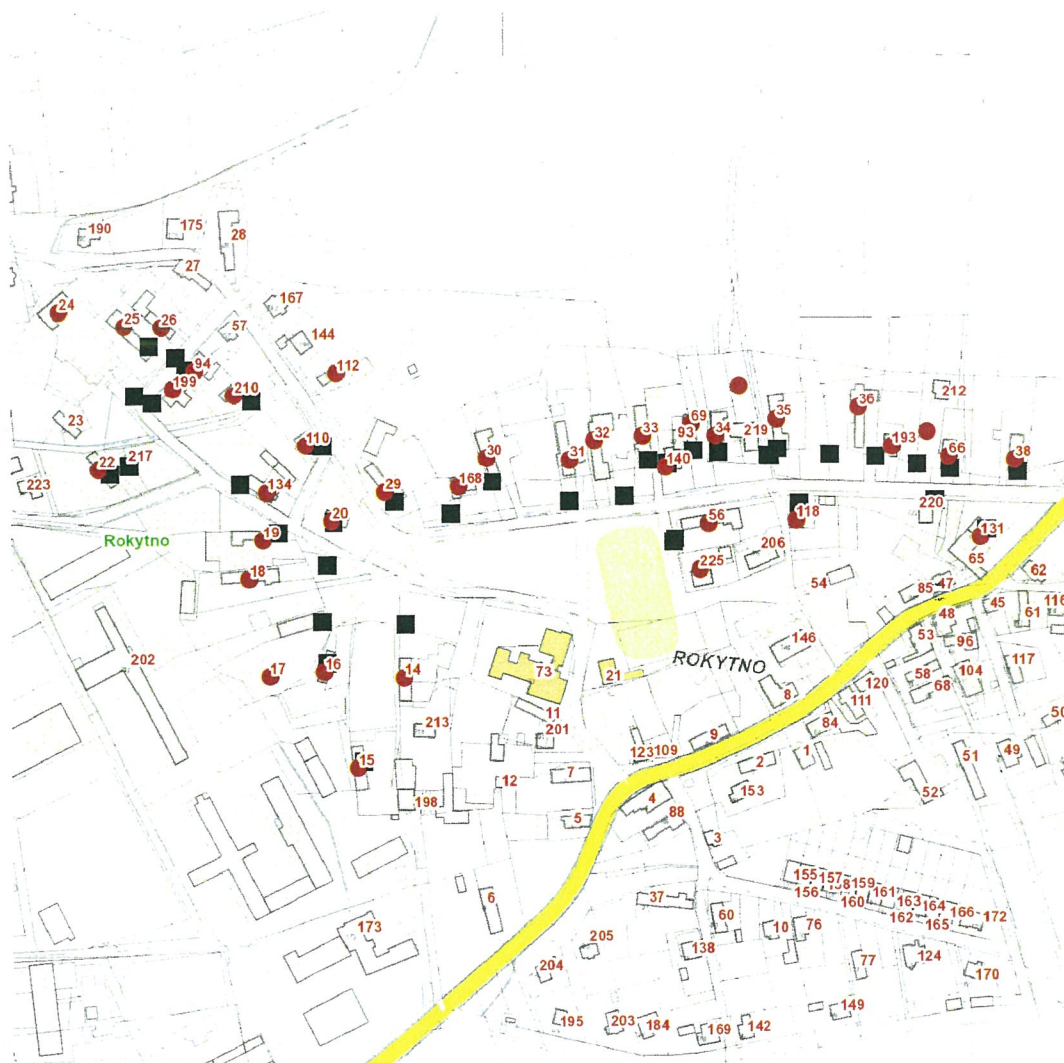

dne **31. 10. 2022** od **7:30** do **11:30** hodin

Orientační mapový podklad odstávkou dotčených lokalit

VYSVĚTLIVKY

- – adresy dotčené odstávkou elektřiny
- – místa připojení k elektrické síti dotčená odstávkou

Plánovaná odstávka zahrnuje tyto lokality:

Rokytno (okres Pardubice)

č. p. 14-20, 22, 24, 25, 26, 29-36, 38, 56, 66, 69, 94, 110, 112, 118, 131, 134, 140, 168, 193, 199, 210, 225

kat. území Rokytno (kód 741078): parcelní č. 52, 64/1, 73/2